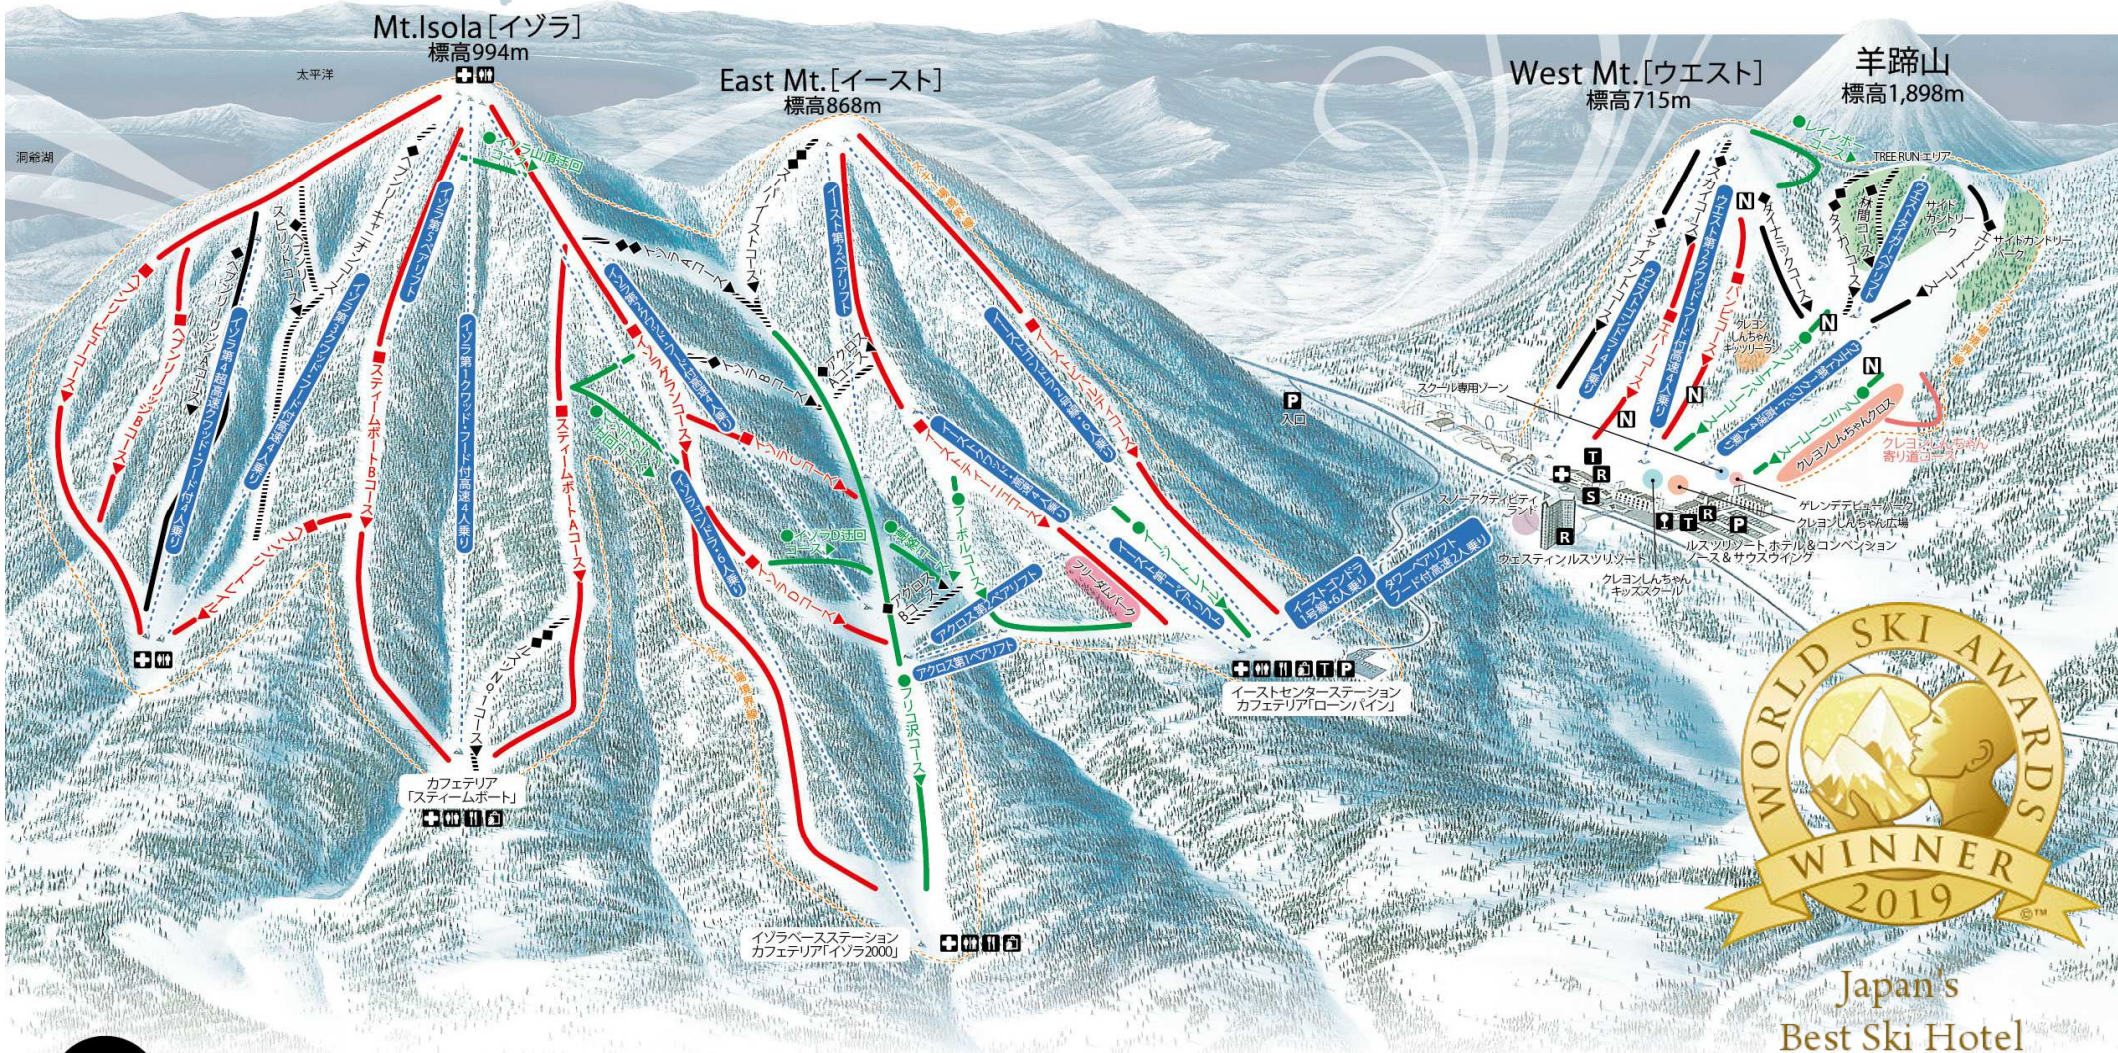

ルスツリゾート

北海道

RUSUTSU RESORT

HOKKAIDO No.1

北海道No.1のコース数 全37コース
 北海道No.1の総滑走距離 42km
 北海道No.1の輸送能力 毎時30,728名
 (ゴンドラ4基、クワッド7基、ベアリフト7基)

- ◆◆ 最上級
- ◆ 上級
- 中級
- 初級
- 〰 未圧雪コース
- ⊕ バトルステーション
- S スクール
- T チケット売場
- ♿ トイレ
- P バス停
- P 駐車場
- R レンタル
- N ナイター設備
- R レストラン
- S 売店