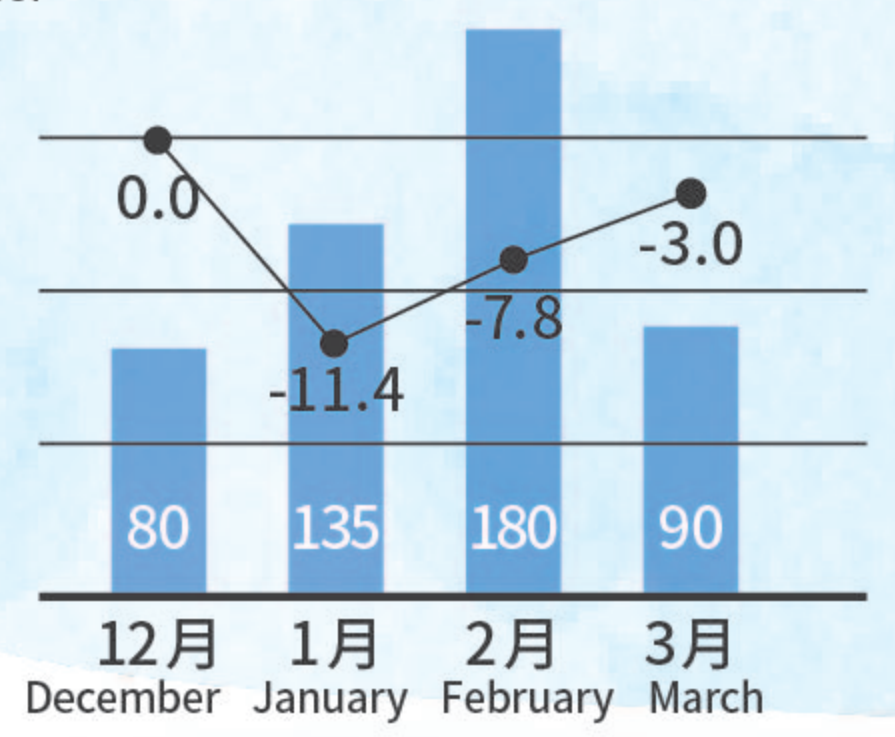

○ 気象状況 Weather

平均気温°C
Average Temperature

積雪cm
Average Snowfall

タワーマウンテン
Tower Mountain
970m

Grand Prix Z (非圧雪)
26°/21°/1,450m

リゾナーレ
トママ
RISONARE
Tomamu

森のレストラン
ミニヌプリ
Forest Restaurant
NININUPURI

ザ・ヴィレッジアルファ
Village Alpha

フォレストモール
Foresta Mall

クラブメッド北海道トمام
Club Med Tomamu
Hokkaido

ミナミナビーチ
木林の湯(きりんのゆ)
Mina-Mina Beach
Kirin-No-Yu (Open-air bath)

リゾート
センター
Resort Center

水の教会
CHAPEL ON THE WATER

アイスヴィレッジ
Ice Village

ピュッフェ
ダイニング
hal(ハル)
Buffet Dining hal

ニポタウン
NIPO Town

ザ・タワー
The Tower

GAO(ガオ)
アウトドアセンター
GAO Outdoor Center

フォレストモール
Foresta Mall

ホテルストリート
hotalu street

ニポチェア
Nipo Chair

ニポの抜け道
Nipo's Secret Trail

ニポのハロー
Nipo Hello Nipo

サンシャイン
Sunshine

アカゲラの森
Woodpecker
Forest

バーバードツツヤ
Bird Watcher

フリーウェイ
Freeway

タワーエキスプレス
Tower Express

ムーンシャイン
Moonshine

ヴェニス(非圧雪)
Venus (Non-Groomed)

ロマンスチェア
Romance Chair

ジエミニ
Gemini

ロードゴンドラ
Road To Gondola

ハイウェイコースター
Highway Coaster

クネクネオアシス
Twisting Forest

ドラゴンの背
Dragon Ridge

トمامマウンテン
Tomamu Mountain

1,239m